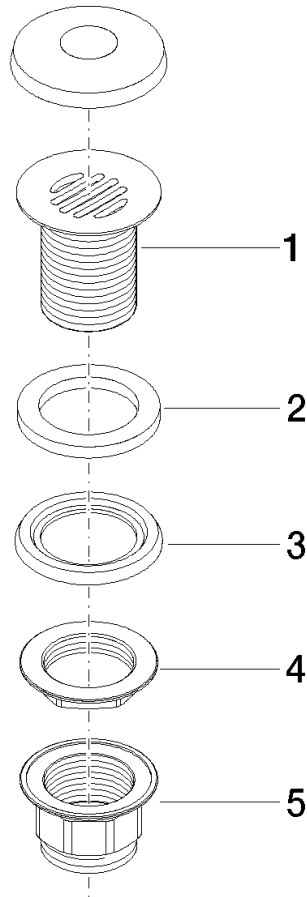

10 110 970

Passt zu: IMO, LULU, MADISON, MEM,
TARA, CL.1, LISSÉ, VAIA, META, CYO

	Light Gold gebürstet	10 110 970-27
	Chrom	10 110 970-00
	Platin gebürstet	10 110 970-06
	Platin	10 110 970-08
	Messing (23kt Gold)	10 110 970-09
	Dark Chrome	10 110 970-19
	Light Gold	10 110 970-26
	Messing gebürstet (23kt Gold)	10 110 970-28
	Schwarz matt	10 110 970-33
	Bronze gebürstet	10 110 970-42
	Champagne gebürstet (22kt Gold)	10 110 970-46
	Champagne (22kt Gold)	10 110 970-47
	Chrom gebürstet	10 110 970-93
	Dark Platin gebürstet	10 110 970-99

Siebventil 1 1/4" - Light Gold gebürstet

IMO

10 110 970

Nur für Becken ohne Überlauf geeignet.

10 110 970

10 110 970

Ersatzteile für die
anderen
Oberflächenvarianten
finden Sie hier:
Chrom

Ersatzteilstückliste

Nr.	Artikelnummer	Benennung	Verbaumenge	Lieferzeit
1	09 11 01 025-27	Kelch	1	60
2	09 14 05 039 90	Dichtung	1	2
3	09 14 03 025 90	Dichtung	1	2
4	09 23 10 017 90	Mutter	1	2
5	09 23 10 020-27	Mutter	1	60